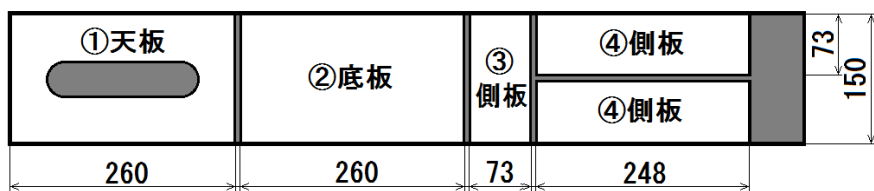

サイズ : 162 × 250 × 212mm

本立て B

みや木づかい

サイズ : 162 × 200 × 262mm

本立て C

みや木づかい

サイズ : 162 × 410 × 210mm

整理棚 A

みや木づかい

サイズ : 162 × 150 × 290mm

整理棚 B

みや木づかい

サイズ：162 × 150 × 210mm

整理棚 C

みや木づかい

サイズ：162 × 150 × 240mm

小物トレー

みや木づかい

サイズ：174 × 250 × 222mm

ティッシュボックス

みや木づかい

サイズ：150 × 260 × 97mm

整理箱

みや木づかい

サイズ：150 × 250 × 97mm