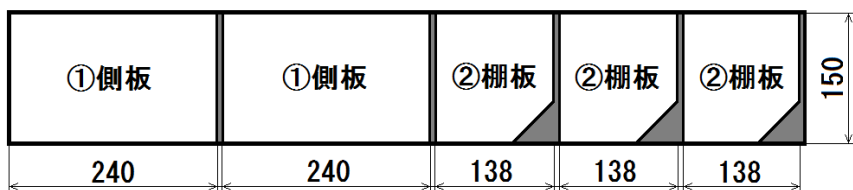

サイズ : 162 × 250 × 212mm

本立て B

みや木づかい

サイズ : 162 × 200 × 262mm

本立て C

みや木づかい

サイズ : 162 × 410 × 210mm

整理棚 A

みや木づかい

サイズ : 162 × 150 × 290mm

整理棚 B

みや木づかい

サイズ：162 × 150 × 210mm

整理棚 C

みや木づかい

サイズ：162 × 150 × 240mm

小物トレー

みや木づかい

サイズ：174 × 250 × 222mm

ティッシュボックス

みや木づかい

サイズ：150 × 260 × 97mm

整理箱

みや木づかい

サイズ：150 × 250 × 97mm