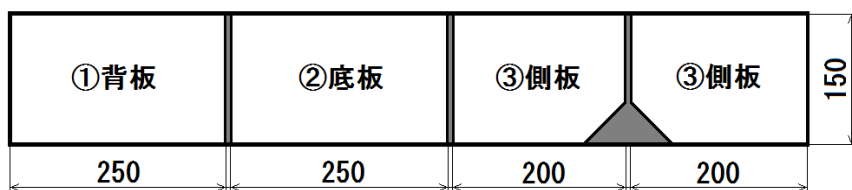

みやぎ材ものづくり材料 作品例

みやぎスギ材シリーズ (スギ集成材 920×150×12)

みやぎの木づかい運動

製作資料は Web ページへアクセスしてください。

みや木づかい 製作資料のページ

<https://miyagidukai.web.fc2.com/seisakusiryou.htm>

本立て A

みや木づかい

サイズ : 162 × 250 × 212mm

本立て B

みや木づかい

サイズ : 162 × 200 × 262mm

本立て C

みや木づかい

サイズ : 162 × 410 × 210mm

整理棚 A

みや木づかい

サイズ : 162 × 150 × 290mm

整理棚 B

みや木づかい

サイズ：162 × 150 × 210mm

整理棚 C

みや木づかい

サイズ：162 × 150 × 240mm

サイズ：150 × 250 × 97mm