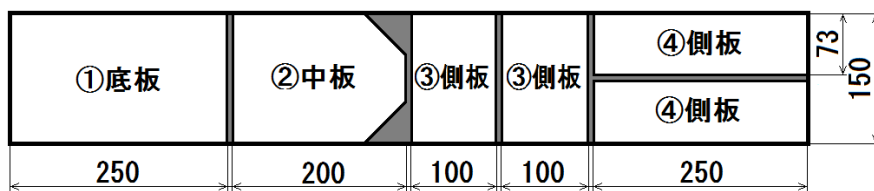

サイズ : 162 × 250 × 212mm

本立て B

みや木づかい

サイズ : 162 × 200 × 262mm

本立て C

みや木づかい

サイズ : 162 × 410 × 210mm

整理棚 A

みや木づかい

サイズ : 162 × 150 × 290mm

整理棚 B

みや木づかい

サイズ：162 × 150 × 210mm

整理棚 C

みや木づかい

サイズ：162 × 150 × 240mm

小物トレー

みや木づかい

サイズ：174 × 250 × 222mm

ティッシュボックス

みや木づかい

サイズ：150 × 260 × 97mm

整理箱

みや木づかい

サイズ：150 × 250 × 97mm