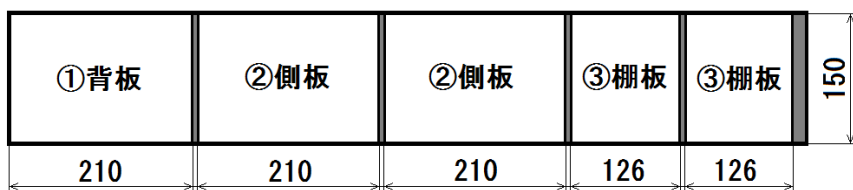

サイズ : 162 × 250 × 212mm

本立て B

みや木づかい

サイズ : 162 × 200 × 262mm

本立て C

みや木づかい

サイズ : 162 × 410 × 210mm

整理棚 A

みや木づかい

サイズ : 162 × 150 × 290mm

整理棚 B

みや木づかい

サイズ：162 × 150 × 210mm

整理棚 C

みや木づかい

サイズ：162 × 150 × 240mm

小物トレー

みや木づかい

サイズ：174 × 250 × 222mm

ティッシュボックス

みや木づかい

サイズ：150 × 260 × 97mm

整理箱

みや木づかい

サイズ：150 × 250 × 97mm