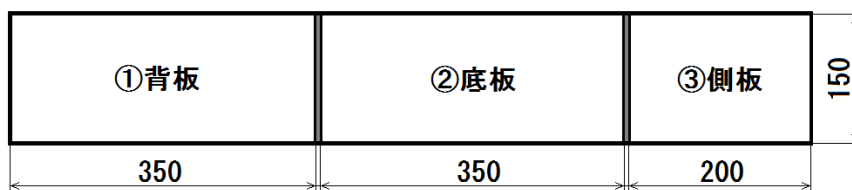

サイズ : 162 × 250 × 212mm

本立て B

みや木づかい

サイズ : 162 × 200 × 262mm

本立て C

みや木づかい

サイズ : 162 × 410 × 210mm

整理棚 A

みや木づかい

サイズ : 162 × 150 × 290mm

整理棚 B

みや木づかい

サイズ：162 × 150 × 210mm

整理棚 C

みや木づかい

サイズ：162 × 150 × 240mm

サイズ：150 × 250 × 97mm